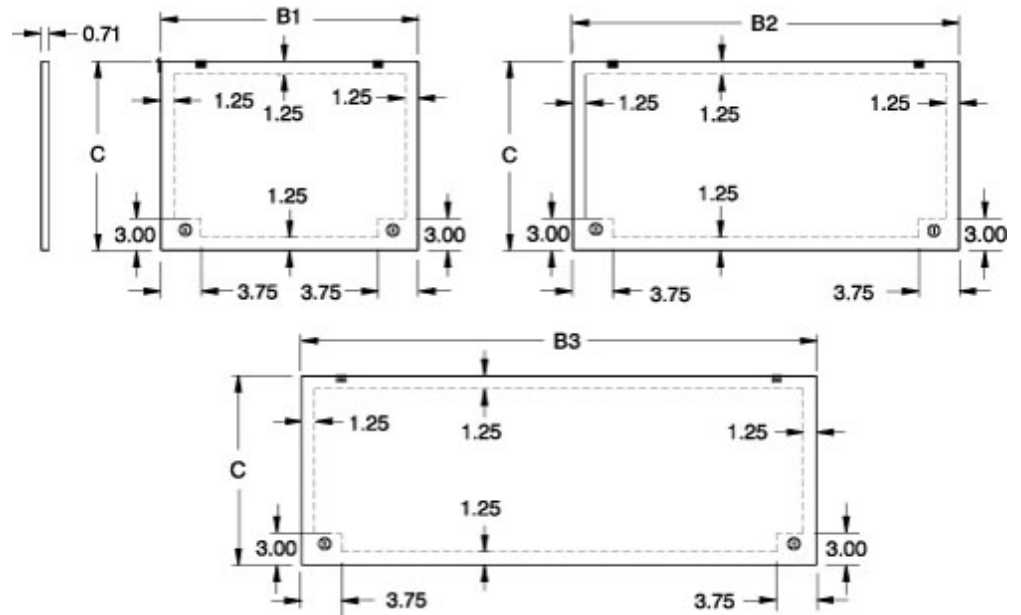

## Plaque de recouvrement pour pupitre Série S2CDC

- Utiliser lorsque aucune tourelle n'est installée sur le pupitre.
- Permet d'obtenir une surface de pupitre articulée, plane et robuste.
- Disponible pour pupitres standard ou profonds.
- Construction en acier de calibre 14.
- Des verrous quart de tour facilitent l'accès au pupitre.
- Fini gris clair ou acier inoxydable.

RAL 7035 Light Gray	Stainless Steel				
Part No.	Part No.	B1	B2	B3	C
Standard Depth Desk Cover					
2CLDC2436	2CSDC2436	23.75	-	-	16.38
2CLDC3636	2CSDC3636	-	35.75	-	16.38
2CLDC4836	2CSDC4836	-	-	47.75	16.38
2CLDC6036	2CSDC6036	-	-	59.75	16.38
Deep Depth Desk Cover					
2CLDC2443	2CSDC2443	23.75	-	-	24.03
2CLDC3643	2CSDC3643	-	35.75	-	24.03
2CLDC4843	2CSDC4843	-	-	47.75	24.03
2CLDC6043	2CSDC6043	-	-	59.75	24.03

Tags: Series 2000, desk cover, desk unit, turret, data terminal, stainless steel, modular, Les données sont sujettes à changement sans préavis console