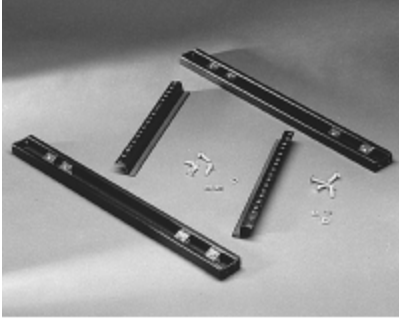

Trousse de montage pour écrans cathodiques *Série S2CMK*

- Largeur réglable permettant le montage de la plupart des modèles d'écrans cathodiques.
- Utiliser dans une tourelle ou un terminal de données.
- Se montent sur des supports de rail (non compris - voir ci-dessus).
- Fini texturé noir.

Part No. **2CRTK**

Tags: **Series 2000, turret, data terminal, rail** *Les données sont sujettes à changement sans préavis.*
support, CRT