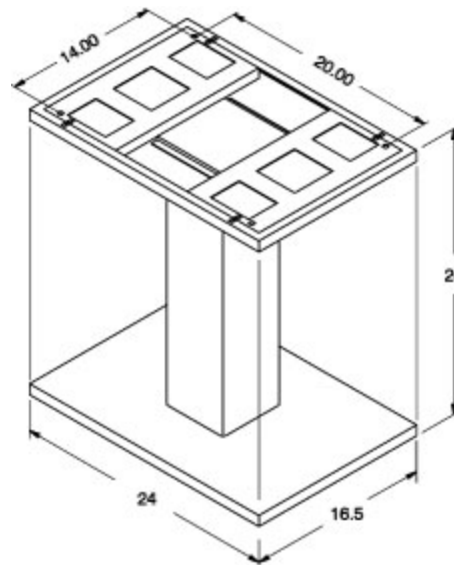

Socle Série S2CP

- Maintient l'indice de protection NEMA.
- Tôle d'acier pliée de calibre 14.
- Aussi offert en tôle d'acier inoxydable de calibre 14.
- Raidisseurs ajoutés pour plus de stabilité.
- Le sommet et le bas sont ouverts pour permettre le tirage de câbles.
- Peut être monté directement sur le plancher ou sur une plinthe.
- Fini gris clair ou acier inoxydable.

Part No.	Finish
2CLS	RAL7035 Light Gray
2CSS	Stainless Steel

Tags: **Series 2000, plinth, pedestal, wiring, cabling, wireway, floor mount, stainless steel, modular, console** *Les données sont sujettes à changement sans préavis.*