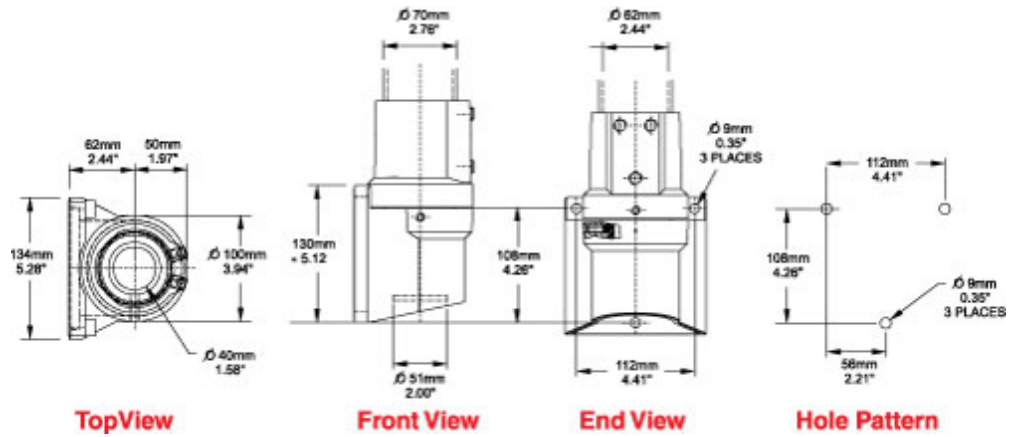

Des produits de qualité. L'excellence du service.

Joint mural vertical Tara Plus Série TPSSVWJ

- Accepte un tube de 70 mm parallèle à sa surface de montage.
- Aluminium moulé sous pression G Al Si 12.
- Pivote sur 316°.

Part No. R149-010-001

Tags: TPSS, tara plus, taraplus, suspension system, vertical, wall, joint, round, operator, rotate

Les données sont sujettes à changement sans préavis

© 2024. Hammond Manufacturing Ltd. Tous droits réservés.