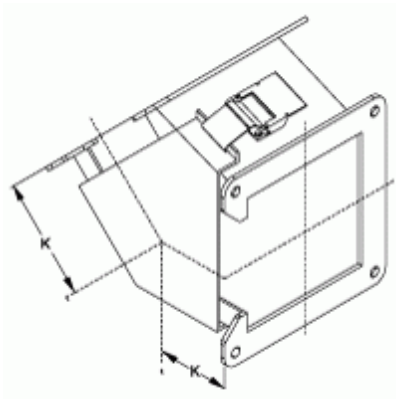

## Raccord coudé de 45 degrés avec ouverture vers le haut Série 1485 4N

Part No.	Size
1485B4N	2.5 x 2.5
1485C4N	4 x 4
1485D4N	6 x 6
1485E4N	8 x 8
1485F4N	12 x 6

One flat sealing plate included

Tags: 45 degree, elbow, wireway, 1485