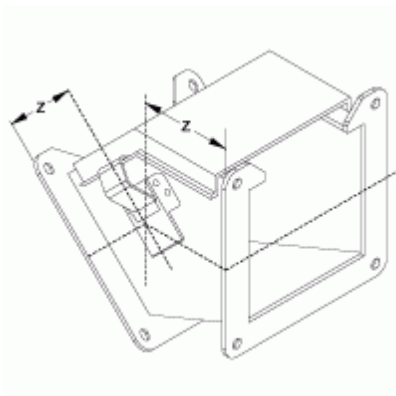

## Raccord coudé de 45 degrés avec ouverture vers l'extérieur

Série 1485 4Q

Part No.	Size
1485B4Q	2.5 x 2.5
1485C4Q	4 x 4
1485D4Q	6 x 6
1485E4Q	8 x 8

One flat sealing plate included

Tags: 45 degree, elbow, wireway, 1485