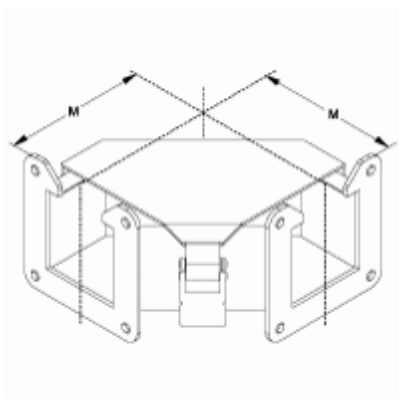

## Raccord coudé de 90 degrés avec ouverture vers le haut Série 1485 9N

Part No.	Size
1485B9N	2.5 x 2.5
1485C9N	4 x 4
1485D9N	6 x 6
1485E9N	8 x 8
1485F9N	12 x 6

One flat sealing plate included

Tags: 90 degree, elbow, wireway, 1485