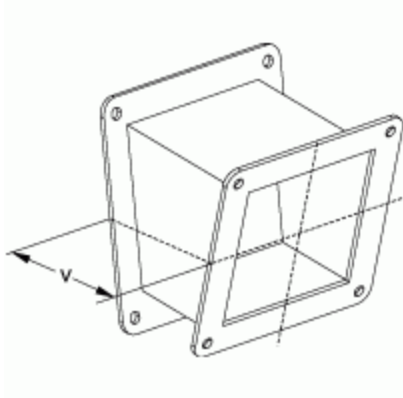

Raccord coudé de 22,5 degrés Série 1487 2P

Part No.	Size
1487B2P	2.5 x 2.5
1487C2P	4 x 4
1487D2P	6 x 6
1487E2P	8 x 8

Tags: 22.5 degree, elbow, wireway, 1487 *Les données sont sujettes à changement sans préavis.*