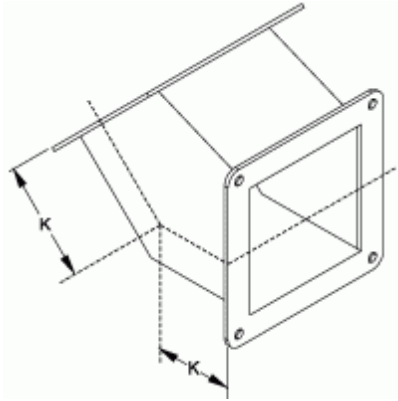

Des produits de qualité. L'excellence du service.

Raccord coudé de 45 degrés Série 1487 4P

Part No.	Size
1487B4P	2.5 x 2.5
1487C4P	4 x 4
1487D4P	6 x 6
1487E4P	8 x 8

Tags: 45 degree, elbow, wireway, 1487

Les données sont sujettes à changement sans préavis