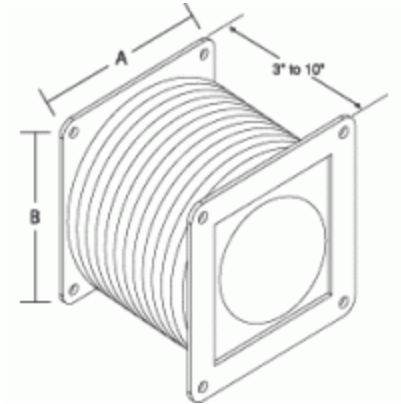

## Raccord souple Série 1487FFSS

- Facilite l'alignement de sections de chemin de câbles ou de raccords
- Brides métalliques
- Section centrale de « soufflet » synthétique flexible

Part No.	Size
1487CFFSS	4 x 4
1487DFSS	6 x 6
1487EFFSS	8 x 8

Tags: flexible fitting, adjustable, bellow, 1485SS, wireway, stainless steel

*Les données sont sujettes à changement sans préavis.*