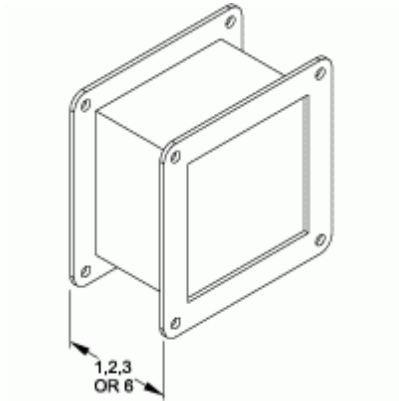

Des produits de qualité. L'excellence du service.

Raccord Série 1487M

1" Nipple	2" Nipple	3" Nipple	6" Nipple	
Part No.	Part No.	Part No.	Part No.	Size
1487BM1	1487BM2	1487BM3	1487BM6	2.5 x 2.5
1487CM1	1487CM2	1487CM3	1487CM6	4 x 4
1487DM1	1487DM2	1487DM3	1487DM6	6 x 6
1487EM1	1487EM2	1487EM3	1487EM6	8 x 8

One flat sealing plate included

Tags: nipple, connector, wireway, 1487

Les données sont sujettes à changement sans préavis

© 2024. Hammond Manufacturing Ltd. Tous droits réservés.