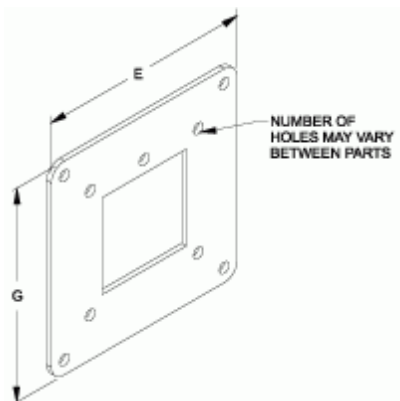

Des produits de qualité. L'excellence du service.

Adaptateurs-réducteurs (orifice central) Série 1487RC

Part No.	Reduces from	to	H	W
1487CRC	4 x 4	2.5 x 2.5	5.37	5.37
1487DRC	6 x 6	4 x 4	7.62	7.62
1487ERCC	8 x 8	4 x 4	9.62	9.62
1487ERCD	8 x 8	6 x 6	9.62	9.62

Tags: 1487, wireway, reducer, center hole

Les données sont sujettes à changement sans préavis

© 2024. Hammond Manufacturing Ltd. Tous droits réservés.