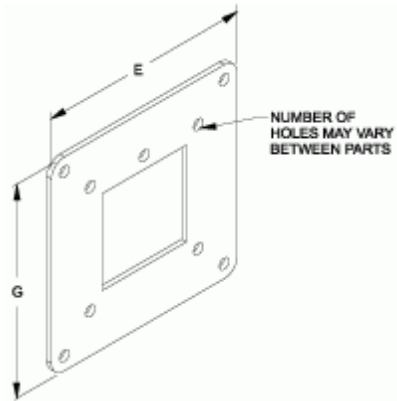

Des produits de qualité. L'excellence du service.

Adaptateurs-réducteurs (orifice central) Série 1487RCSS

Part No.	Reduces	to	H	W
1487DRCSS	6 x 6	4 x 4	7.62	7.62
1487ERCCSS	8 x 8	4 x 4	9.62	9.62
1487ERCDS	8 x 8	6 x 6	9.62	9.62

Tags: **1487SS**, wireway, reducer, center hole, *Les données sont sujettes à changement sans préavis*
stainless steel

© 2024. Hammond Manufacturing Ltd. Tous droits réservés.