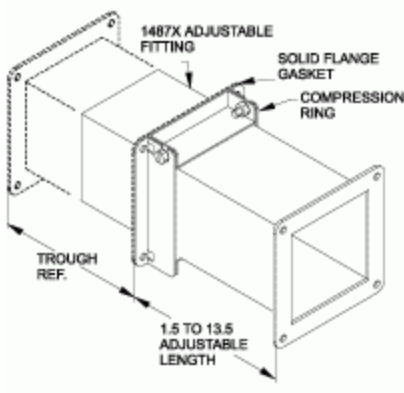

Raccord réglable Série 1487XSS

Part No.	Size
1487CXSS	4 x 4
1487DXSS	6 x 6
1487EXSS	8 x 8

Does not meet CSA or UL requirement

Tags: **adjustable fitting, telescoping, 1487SS, wireway, stainless steel**

Les données sont sujettes à changement sans préavis.