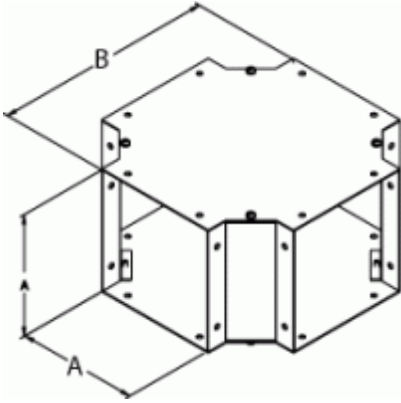

Des produits de qualité. L'excellence du service.

Raccord en croix Série CWCF

Painted Steel

Part No.	Size
CWCF2	2.5 x 2.5
CWCF4	4 x 4
CWCF6	6 x 6
CWCF8	8 x 8
CWCF10	10 x 10
CWCF12	12 x 12

Unpainted Galvanized

Part No.	Size
CWCF2G	2.5 x 2.5
CWCF4G	4 x 4
CWCF6G	6 x 6
CWCF8G	8 x 8
CWCF10G	10 x 10
CWCF12G	12 x 12

Tags: cross, cross fitting, center, hub, CW, wireway

Les données sont sujettes à changement sans préavis