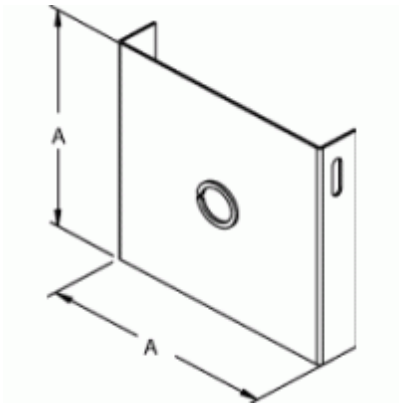

Des produits de qualité. L'excellence du service.

Plaque de fermeture Série CWCP

- Quincaillerie d'assemblage comprise avec alvéole défonçable de 1,75 po

Painted Steel

Part No.	For use with	H	W
CWCP2	2.5 x 5.5	2.40	2.40
CWCP4	4 x 4	3.90	3.90
CWCP6	6 x 6	5.90	5.90
CWCP8	8 x 8	7.90	7.90
CWCP10	10 x 10	9.90	9.90
CWCP12	12 x 12	11.90	11.90

Unpainted Galvanized

Part No.	For use with	H	W
CWCP2G	2.5 x 5.5	2.40	2.40
CWCP4G	4 x 4	3.90	3.90
CWCP6G	6 x 6	5.90	5.90
CWCP8G	8 x 8	7.90	7.90
CWCP10G	10 x 10	9.90	9.90
CWCP12G	12 x 12	11.90	11.90

Tags: CW, wireway, closure plate, knockout *Les données sont sujettes à changement sans préavis*