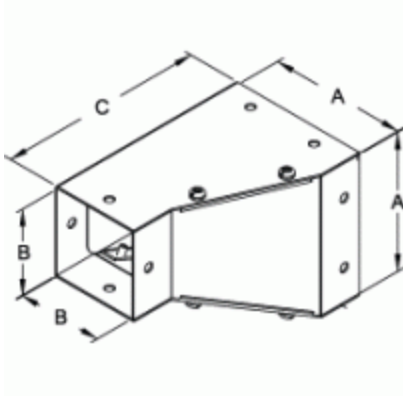

## Adaptateur-réducteur d'angle Série CWCRD

Part No.	Size
CWCRD42	4x4 to 2.5x2.5
CWCRD64	6x6 to 4x4
CWCRD86	8x8 to 6x6

Tags: corner, reducer, CW, wireway

*Les données sont sujettes à changement sans préavis.*