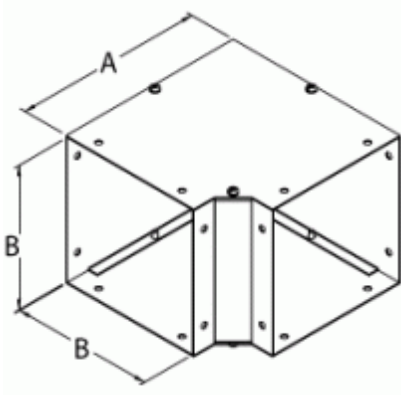

Des produits de qualité. L'excellence du service.

Raccord coudé de 90 degrés Série CWEL90

Painted Steel

Part No.	Size
CWEL290	2.5 x 2.5
CWEL490	4 x 4
CWEL690	6 x 6
CWEL890	8 x 8
CWEL1090	10 x 10
CWEL1290	12 x 12

Unpainted Galvanized

Part No.	Size
CWEL290G	2.5 x 2.5
CWEL490G	4 x 4
CWEL690G	6 x 6
CWEL890G	8 x 8
CWEL1090G	10 x 10
CWEL1290G	12 x 12

Tags: galvanized steel, 90 degree, elbow, wireway, CW

Les données sont sujettes à changement sans préavis