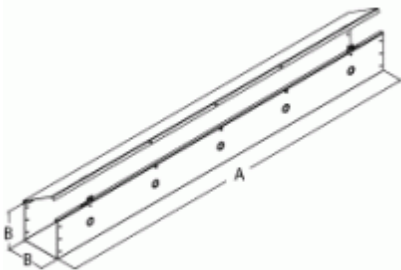

Des produits de qualité. L'excellence du service.

Goulotte guide-fils avec couvercle à charnière pour pose à plat, type 1 Série CWST

Painted Steel

A=12"	A=24"	A=36"	A=48"	A=60"	A=72"	A=96"	A=120"	Size
CWST212	CWST224	CWST236	CWST248	CWST260	CWST272	CWST296	CWST2120	2.5 x 2.5
CWST412	CWST424	CWST436	CWST448	CWST460	CWST472	CWST496	CWST4120	4 x 4
CWST612	CWST624	CWST636	CWST648	CWST660	CWST672	CWST696	CWST6120	6 x 6
CWST812	CWST824	CWST836	CWST848	CWST860	CWST872	CWST896	CWST8120	8 x 8

Tags: straight section, CWST, knockouts, hinge, wireway, CW

Les données sont sujettes à changement sans préavis

© 2024. Hammond Manufacturing Ltd. Tous droits réservés.